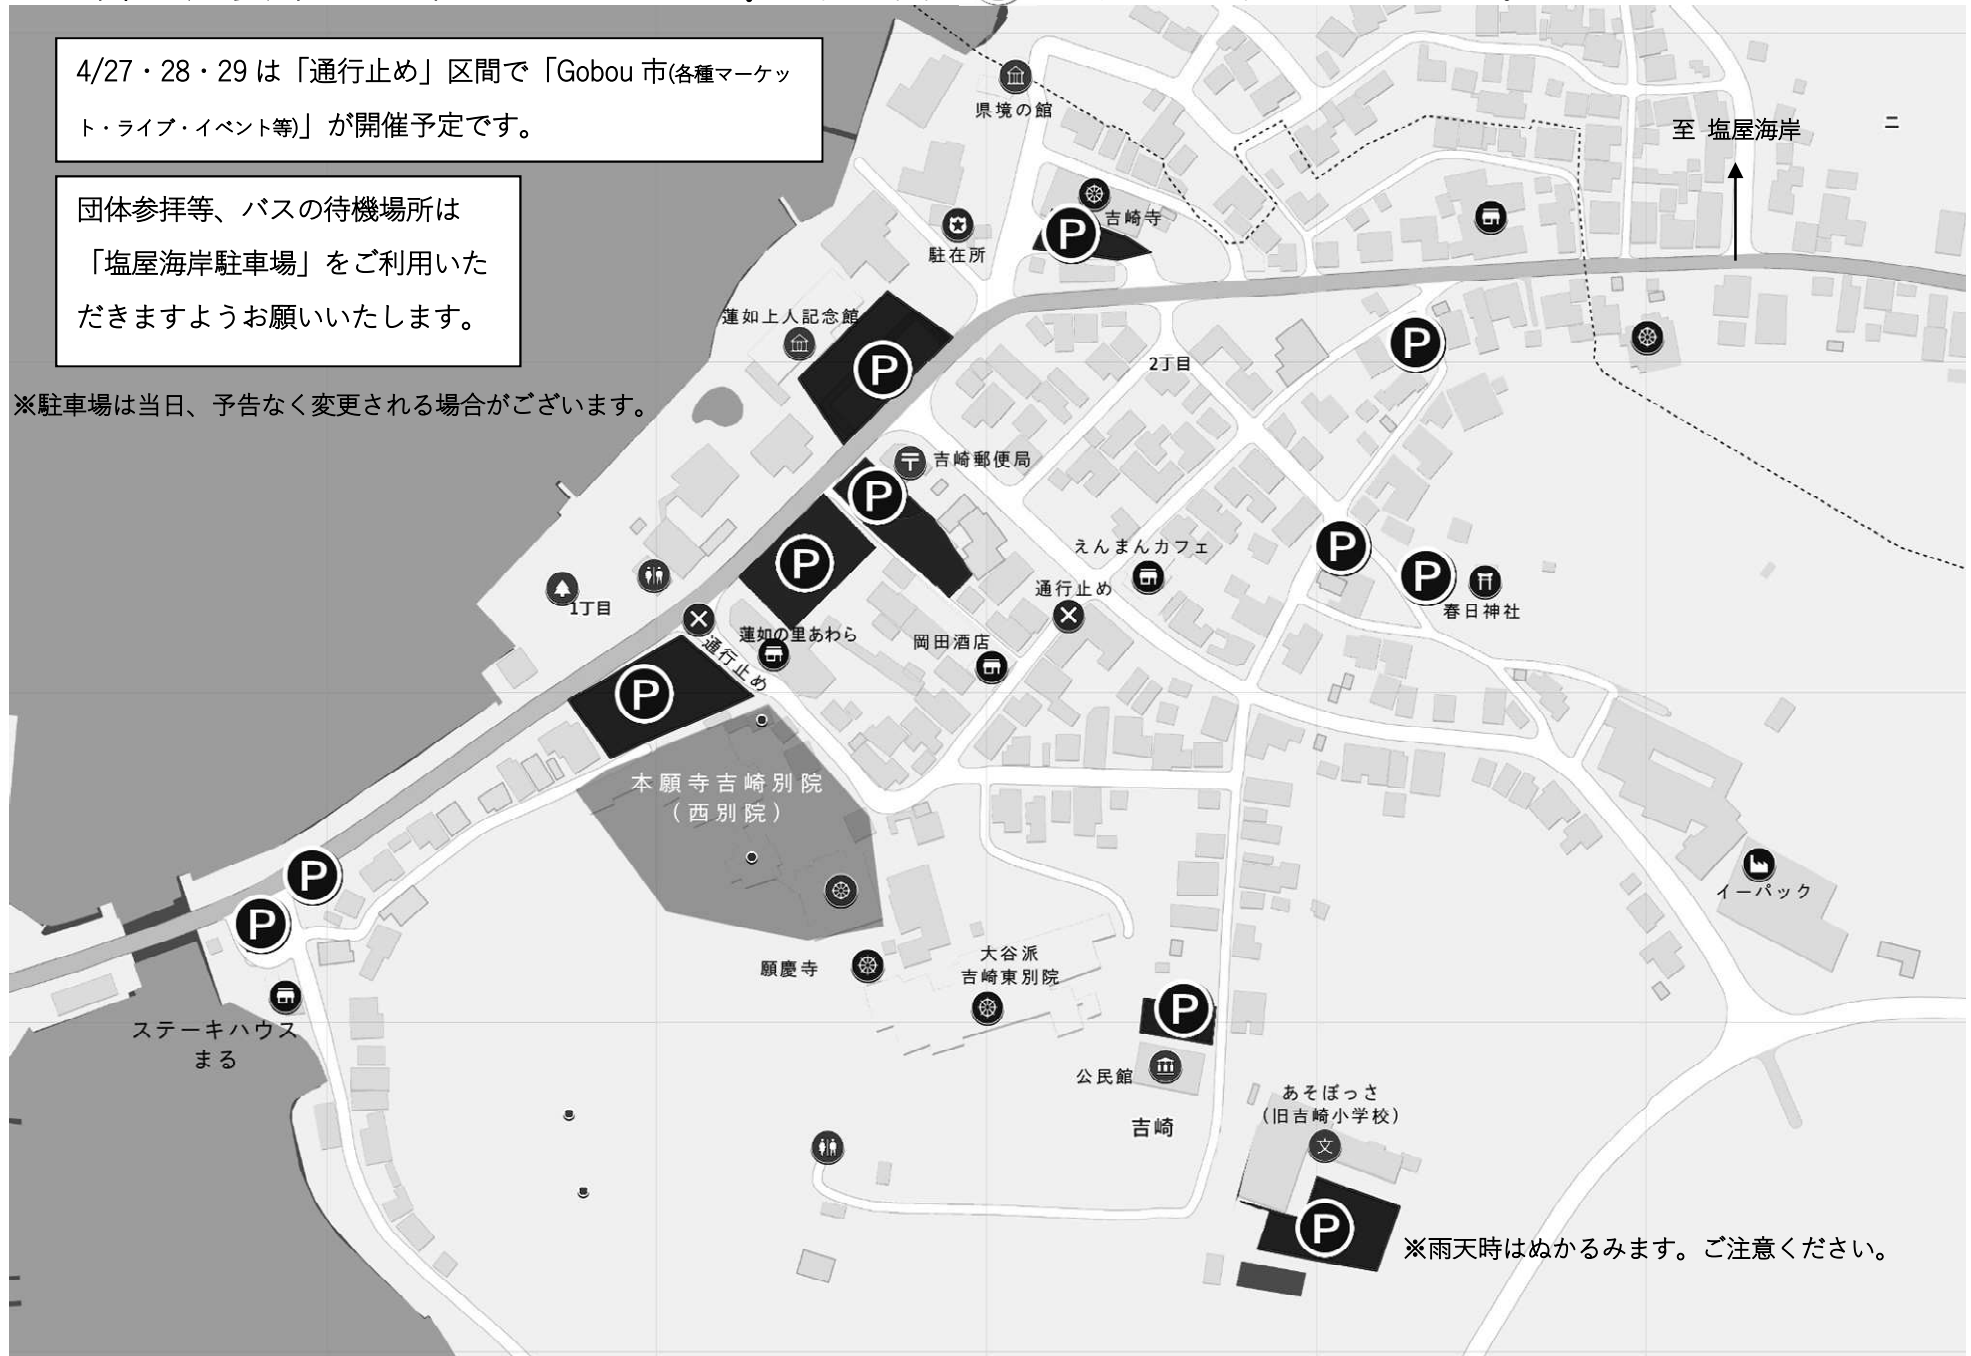

御忌法要中の駐車場について 下記地図 Pの駐車場がご利用になれます。

4/27・28・29は「通行止め」区間で「Gobou市(各種マーケット・ライブ・イベント等)」が開催予定です。

団体参拝等、バスの待機場所は「塩屋海岸駐車場」をご利用いただきますようお願いいたします。

※駐車場は当日、予告なく変更される場合がございます。

※雨天時はぬかるみます。ご注意ください。